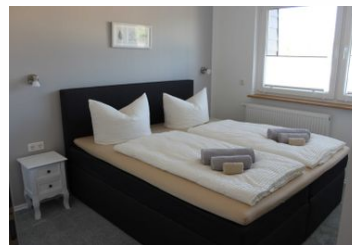

Ferienwohnung Lischka

Ferienwohnung - Gästewohnungen - Apartment

Lübbenau

Beschreibung

Das Haus ist neu gebaut und entspricht den neuesten Richtlinien und Anforderungen.

Sie wohnen sehr zentral ca. 10 Min. zu Fuß zum großen Spreewaldhafen, in einer ruhigen Sackgasse. Sie haben die Möglichkeit sich auf dem schönen Balkon im spreewaldtypischen Stil zu erholen und zu verweilen. Ihre Fahrräder können im Innenhof abgestellt werden. Der reservierte Parkplatz befindet sich 100 m vom Haus entfernt.

Erbaut: 2018

Ferienwohnungen Lischka

Die Ferienwohnung bietet viel Platz und ist ideal für Familien mit Kindern. Sie haben eine vollausgestattete Küche, Backofen, Cerankochfeld, Kühlschrank mit Gefrierfach und einen Esstisch dazu.

Auf der Eckcouch können Sie es sich so richtig bequem machen und Ihre Lieblingssendung per Flachbild-TV (HD/Kabel) sehen.

Alle Fenster sind mit Außenjalousien.

Die 2 Schlafzimmer ermöglichen Ihnen das getrennte Schlafen und das Designbad mit ebenerdiger Dusche und Fenster trägt zum Wohlfühlen dazu.

Ausstattung Zimmer

Größe: 50 qm

Belegung max.: 4

Anzahl Schlafzimmer: 1

WLAN: ja

TV: ja

Nichtraucher: ja

Hinweise zu Haustieren