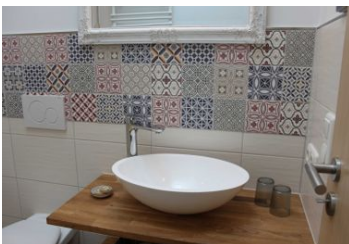

Ferienwohnung Lischka

Ferienwohnung - Gästewohnungen - Apartment

Lübbenau

Beschreibung

Das Haus ist neu gebaut und entspricht den neuesten Richtlinien und Anforderungen.

Sie wohnen sehr zentral ca. 10 Min. zu Fuß zum großen Spreewaldhafen, in einer ruhigen Sackgasse. Sie haben die Möglichkeit sich auf dem schönen Balkon im spreewaldtypischen Stil zu erholen und zu verweilen. Ihre Fahrräder können im Innenhof abgestellt werden. Der reservierte Parkplatz befindet sich 100 m vom Haus entfernt.

Erbaut: 2018

Ferienwohnungen Lischka

Die Ferienwohnung bietet viel Platz und ist ideal für Familien mit Kindern. Sie haben eine vollausgestattete Küche, Backofen, Cerankochfeld, Kühlschrank mit Gefrierfach und einen Esstisch dazu.

Auf der Eckcouch können Sie es sich so richtig bequem machen und Ihre Lieblingssendung per Flachbild-TV (HD/Kabel) sehen.

Alle Fenster sind mit Außenjalousien.

Die 2 Schlafzimmer ermöglichen Ihnen das getrennte Schlafen und das Designbad mit ebenerdiger Dusche und Fenster trägt zum Wohlfühlen dazu.