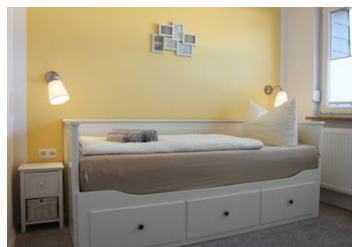

Ferienwohnung Lischka

Ferienwohnung - Gästewohnungen - Apartment

Lübbenau

Beschreibung

Das Haus ist neu gebaut und entspricht den neuesten Richtlinien und Anforderungen.

Sie wohnen sehr zentral ca. 10 Min. zu Fuß zum großen Spreewaldhafen, in einer ruhigen Sackgasse. Sie haben die Möglichkeit sich auf dem schönen Balkon im spreewaldtypischen Stil zu erholen und zu verweilen. Ihre Fahrräder können im Innenhof abgestellt werden. Der reservierte Parkplatz befindet sich 100 m vom Haus entfernt.

Erbaut: 2018

Ferienwohnungen Lischka

Die Ferienwohnung bietet viel Platz und ist ideal für Familien mit Kindern. Sie haben eine vollausgestattete Küche, Backofen, Cerankochfeld, Kühlschrank mit Gefrierfach und einen Esstisch dazu.

Auf der Eckcouch können Sie es sich so richtig bequem machen und Ihre Lieblingssendung per Flachbild-TV (HD/Kabel) sehen.

Alle Fenster sind mit Außenjalousien.

Die 2 Schlafzimmer ermöglichen Ihnen das getrennte Schlafen und das Designbad mit ebenerdiger Dusche und Fenster trägt zum Wohlfühlen dazu.

Ausstattung Zimmer

Größe: 50 qm

Belegung max.: 4

Anzahl Schlafzimmer: 1

WLAN: ja

TV: ja

Nichtraucher: ja

Hinweise zu Haustieren