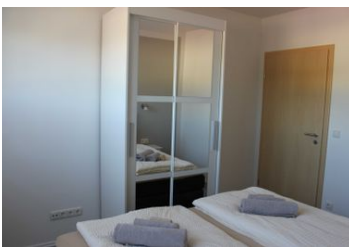

Ferienwohnung Lischka

Ferienwohnung - Gästewohnungen - Apartment

Lübbenau

Beschreibung

Das Haus ist neu gebaut und entspricht den neuesten Richtlinien und Anforderungen.

Sie wohnen sehr zentral ca. 10 Min. zu Fuß zum großen Spreewaldhafen, in einer ruhigen Sackgasse. Sie haben die Möglichkeit sich auf dem schönen Balkon im spreewaldtypischen Stil zu erholen und zu verweilen. Ihre Fahrräder können im Innenhof abgestellt werden. Der reservierte Parkplatz befindet sich 100 m vom Haus entfernt.

Erbaut: 2018

Ferienwohnungen Lischka

Die Ferienwohnung bietet viel Platz und ist ideal für Familien mit Kindern. Sie haben eine vollausgestattete Küche, Backofen, Cerankochfeld, Kühlschrank mit Gefrierfach und einen Esstisch dazu.

Auf der Eckcouch können Sie es sich so richtig bequem machen und Ihre Lieblingssendung per Flachbild-TV (HD/Kabel) sehen.

Alle Fenster sind mit Außenjalousien.

Die 2 Schlafzimmer ermöglichen Ihnen das getrennte Schlafen und das Designbad mit ebenerdiger Dusche und Fenster trägt zum Wohlfühlen dazu.

Ausstattung Zimmer

Größe: 50 qm

Belegung max.: 4

Anzahl Schlafzimmer: 1

WLAN: ja

TV: ja

Nichtraucher: ja

Hinweise zu Haustieren