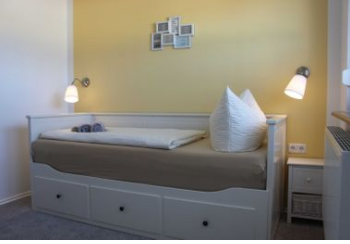

Ferienwohnung Lischka

Ferienwohnung - Gästewohnungen - Apartment

Lübbenau

Beschreibung

Das Haus ist neu gebaut und entspricht den neuesten Richtlinien und Anforderungen.

Sie wohnen sehr zentral ca. 10 Min. zu Fuß zum großen Spreewaldhafen, in einer ruhigen Sackgasse. Sie haben die Möglichkeit sich auf dem schönen Balkon im spreewaldtypischen Stil zu erholen und zu verweilen. Ihre Fahrräder können im Innenhof abgestellt werden. Der reservierte Parkplatz befindet sich 100 m vom Haus entfernt.

Erbaut: 2018

Ferienwohnungen Lischka

Die Ferienwohnung bietet viel Platz und ist ideal für Familien mit Kindern. Sie haben eine vollausgestattete Küche, Backofen, Cerankochfeld, Kühlschrank mit Gefrierfach und einen Esstisch dazu.

Auf der Eckcouch können Sie es sich so richtig bequem machen und Ihre Lieblingssendung per Flachbild-TV (HD/Kabel) sehen.

Alle Fenster sind mit Außenjalousien.

Die 2 Schlafzimmer ermöglichen Ihnen das getrennte Schlafen und das Designbad mit ebenerdiger Dusche und Fenster trägt zum Wohlfühlen dazu.

Ausstattung Zimmer

Größe: 50 qm

Belegung max.: 4

Anzahl Schlafzimmer: 1

WLAN: ja

TV: ja

Nichtraucher: ja

Hinweise zu Haustieren