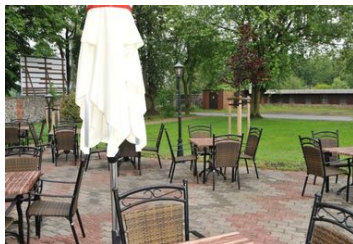

Gasthaus Schillebold

Hotel

Peitz

Beschreibung

Das kleine Feriencamp Schillebold ist der Ausgangspunkt für einen schönen, genussreichen Wander-, oder Radler Urlaub. Sei es für eine kurze Auszeit übers Wochenende oder eine ganze Woche. Dazu noch die familiäre Atmosphäre, die regionale Küche mit viel frischen Fisch aus den naheliegenden Teichen, sowie Leihfahrräder, kostenloses WLAN und die Nähe zu vielen Sehenswürdigkeiten runden die Auszeit des Jahres ab.

Außenanlage: Busparkplatz, Fahrradunterstellmöglichkeit, Parkplatz

Essen & Trinken: Bar, Frühstück möglich, Grillmöglichkeit, Produkte aus eigener Herstellung, Restaurant im Hause

Freizeit: Fahrradverleih, Kutschfahrten, Reiten, Spielplatz, Transferservice