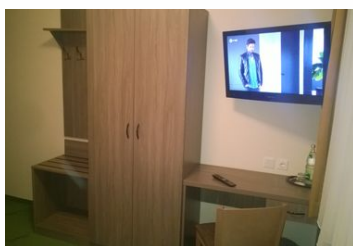

Komfort-Doppelzimmer, DU/WC, exkl. Frühstück

Dieses Zimmer verfügt über einen TV sowie ein eigenes Bad mit kostenlosen Pflegeprodukten. Zur Anreise stellen wir Ihnen kostenfrei eine Flasche Mineralwasser auf das Zimmer. WLAN ist bei uns ebenfalls kostenfrei.

Dieses Zimmer verfügt über einen TV sowie ein eigenes Bad mit kostenfreien Pflegeprodukten. WLAN ist bei uns ebenfalls kostenfrei und eine Flasche Mineralwasser ist im Preis enthalten.

Ausstattung Zimmer