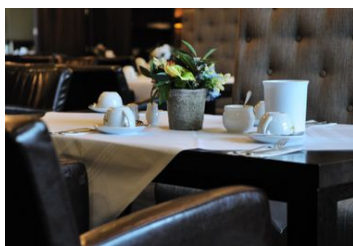

Spreewald Parkhotel Van der Valk

Hotel

Bersteland Ot Niewitz

Beschreibung

Fernab vom Großstadtlärm, idyllisch und ruhig gelegen, lädt Sie das Spreewald Parkhotel mit 101 gemütlich eingerichteten Zimmern mit Telefon, TV mit PAY-TV, Bad/WC, Minibar und teilweise mit Balkon zum Verweilen ein. Erholen sie sich in stilvoll eingerichteten Suiten mit einer Größe von 110 m2 und einem luxuriösem Bad mit Whirlpool nach einem erlebnisreichen Tag. Für besondere Anlässe stehen Ihnen 110 m2 große Luxussuiten mit Whirlpool und einer kleinen Sauna zur Verfügung. Der Tagungsservice in technisch top modernen Veranstaltungsräumen bietet die idealen Voraussetzungen für erfolgreiche und interessante Seminare und Veranstaltungen inmitten einer erholsamen Umgebung. Die Mitarbeiter des Spreewald Parkhotel sind Profis, wenn es um die Organisation und Betreuung von Meetings, Tagungen und Events geht.