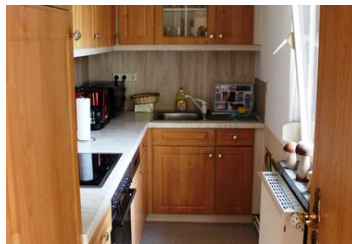

Ferienhaus FraDo

Ferienwohnung

Dissen-Striesow

Beschreibung

Abseits vom Touristengedrange liegt das kleine Ferienhaus FraDo. Der Spreewald und viele Ausflugsziele befinden sich in unmittelbarer Umgebung, welche einen Aufenthalt sicher unvergesslich machen. Das Ferienhaus verfügt über einen Wohnraum mit Sitz- und Essplatz, ein Schlafraum mit Doppelbett, eine Küche und ein Bad DU/WC. Zum Ferienhaus gehört eine große überdachte Terrasse. Kleine Hunde sind in Rücksprache mit dem Vermieter willkommen.

Ferienhaus, Wohnr., Schlafr, Küche, DU/WC und Terrasse

Das Ferienhaus Frado verfügt über einen Wohnraum mit Sitz- und Essplatz, ein Schlafraum mit Doppelbett, eine Küche und ein Bad DU/WC. Zum Ferienhaus gehört eine große überdachte Terrasse.

Essen & Trinken: Grillmöglichkeit

Freizeit: Fahrradverleih, Sauna, Tischtennis

Küche: Backofen, Kühlschrank, Mikrowelle, separate Küche, Spülmaschine

Sanitär: Dusche/WC, Haartrockner

Service: Bettwäsche, Brötchenservice, Brötchenservice, Handtücher