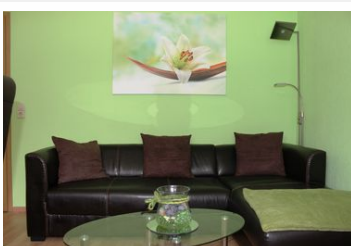

Ferienhaus FraDo

Ferienwohnung

Dissen-Striesow

Beschreibung

Abseits vom Touristengedrange liegt das kleine Ferienhaus FraDo. Der Spreewald und viele Ausflugsziele befinden sich in unmittelbarer Umgebung, welche einen Aufenthalt sicher unvergesslich machen. Das Ferienhaus verfügt über einen Wohnraum mit Sitz- und Essplatz, ein Schlafraum mit Doppelbett, eine Küche und ein Bad DU/WC. Zum Ferienhaus gehört eine große überdachte Terrasse. Kleine Hunde sind in Rücksprache mit dem Vermieter willkommen.

Ferienhaus, Wohnr., Schlafr, Küche, DU/WC und Terrasse

Das Ferienhaus Frado verfügt über einen Wohnraum mit Sitz- und Essplatz, ein Schlafraum mit Doppelbett, eine Küche und ein Bad DU/WC. Zum Ferienhaus gehört eine große überdachte Terrasse.

Ausstattung Zimmer

Größe: 53 qm

Belegung max.: 3

TV: ja

Nichtraucher: ja

Spülmaschine: ja

Terrasse: ja

Hinweise zu Haustieren

Essen & Trinken: Grillmöglichkeit

Freizeit: Fahrradverleih, Sauna, Tischtennis

Küche: Backofen, Kühlschrank, Mikrowelle, separate Küche, Spülmaschine

Sanitär: Dusche/WC, Haartrockner

Service: Bettwäsche, Brötchenservice, Brötchenservice, Handtücher