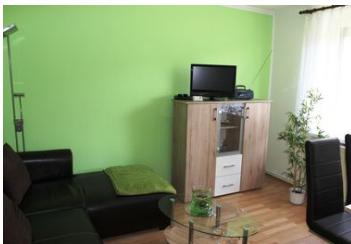

Ferienhaus FraDo

Ferienwohnung

Dissen-Striesow

Beschreibung

Abseits vom Touristengedrange liegt das kleine Ferienhaus FraDo. Der Spreewald und viele Ausflugsziele befinden sich in unmittelbarer Umgebung, welche einen Aufenthalt sicher unvergesslich machen. Das Ferienhaus verfügt über einen Wohnraum mit Sitz- und Essplatz, ein Schlafraum mit Doppelbett, eine Küche und ein Bad DU/WC. Zum Ferienhaus gehört eine große überdachte Terrasse. Kleine Hunde sind in Rücksprache mit dem Vermieter willkommen.

Ferienhaus, Wohnr., Schlafr, Küche, DU/WC und Terrasse

Das Ferienhaus Frado verfügt über einen Wohnraum mit Sitz- und Essplatz, ein Schlafraum mit Doppelbett, eine Küche und ein Bad DU/WC. Zum Ferienhaus gehört eine große überdachte Terrasse.

Ausstattung Zimmer

Größe: 53 qm

Belegung max.: 3

TV: ja

Nichtraucher: ja

Spülmaschine: ja

Terrasse: ja

Hinweise zu Haustieren

Essen & Trinken: Grillmöglichkeit

Freizeit: Fahrradverleih, Sauna, Tischtennis

Küche: Backofen, Kühlschrank, Mikrowelle, separate Küche, Spülmaschine

Sanitär: Dusche/WC, Haartrockner

Service: Bettwäsche, Brötchenservice, Brötchenservice, Handtücher