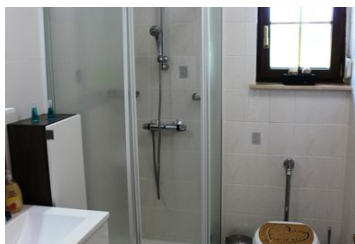

Ferienhaus FraDo

Ferienwohnung

Dissen-Striesow

Beschreibung

Abseits vom Touristengedrange liegt das kleine Ferienhaus FraDo. Der Spreewald und viele Ausflugsziele befinden sich in unmittelbarer Umgebung, welche einen Aufenthalt sicher unvergesslich machen. Das Ferienhaus verfügt über einen Wohnraum mit Sitz- und Essplatz, ein Schlafraum mit Doppelbett, eine Küche und ein Bad DU/WC. Zum Ferienhaus gehört eine große überdachte Terrasse. Kleine Hunde sind in Rücksprache mit dem Vermieter willkommen.

Ferienhaus, Wohnr., Schlafr, Küche, DU/WC und Terrasse

Das Ferienhaus Frado verfügt über einen Wohnraum mit Sitz- und Essplatz, ein Schlafraum mit Doppelbett, eine Küche und ein Bad DU/WC. Zum Ferienhaus gehört eine große überdachte Terrasse.

Ausstattung Zimmer

Größe: 53 qm

Belegung max.: 3

TV: ja

Nichtraucher: ja

Spülmaschine: ja

Terrasse: ja

Hinweise zu Haustieren

Essen & Trinken: Grillmöglichkeit

Freizeit: Fahrradverleih, Sauna, Tischtennis

Küche: Backofen, Kühlschrank, Mikrowelle, separate Küche, Spülmaschine

Sanitär: Dusche/WC, Haartrockner

Service: Bettwäsche, Brötchenservice, Brötchenservice, Handtücher