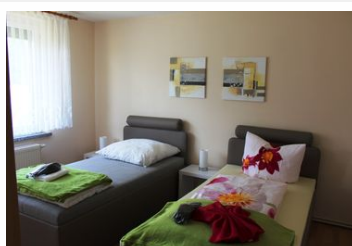

Ferienhaus FraDo

Ferienwohnung

Dissen-Striesow

Beschreibung

Abseits vom Touristengedrange liegt das kleine Ferienhaus FraDo. Der Spreewald und viele Ausflugsziele befinden sich in unmittelbarer Umgebung, welche einen Aufenthalt sicher unvergesslich machen. Das Ferienhaus verfügt über einen Wohnraum mit Sitz- und Essplatz, ein Schlafraum mit Doppelbett, eine Küche und ein Bad DU/WC. Zum Ferienhaus gehört eine große überdachte Terrasse. Kleine Hunde sind in Rücksprache mit dem Vermieter willkommen.

Ferienhaus, Wohnr., Schlafr, Küche, DU/WC und Terrasse

Das Ferienhaus Frado verfügt über einen Wohnraum mit Sitz- und Essplatz, ein Schlafraum mit Doppelbett, eine Küche und ein Bad DU/WC. Zum Ferienhaus gehört eine große überdachte Terrasse.

Ausstattung Zimmer

Größe: 53 qm

Belegung max.: 3

TV: ja

Nichtraucher: ja

Spülmaschine: ja

Terrasse: ja

Hinweise zu Haustieren

Essen & Trinken: Grillmöglichkeit

Freizeit: Fahrradverleih, Sauna, Tischtennis

Küche: Backofen, Kühlschrank, Mikrowelle, separate Küche, Spülmaschine

Sanitär: Dusche/WC, Haartrockner

Service: Bettwäsche, Brötchenservice, Brötchenservice, Handtücher