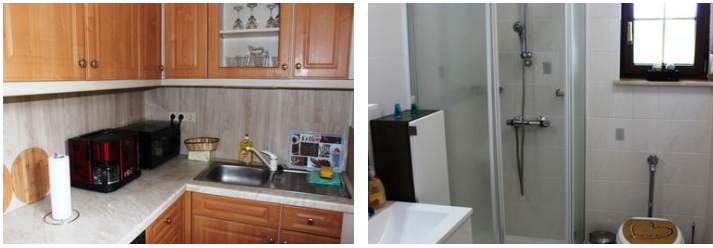

Ferienhaus FraDo

Ferienwohnung

Dissen-Striesow

Beschreibung

Abseits vom Touristengedrange liegt das kleine Ferienhaus FraDo. Der Spreewald und viele Ausflugsziele befinden sich in unmittelbarer Umgebung, welche einen Aufenthalt sicher unvergesslich machen. Das Ferienhaus verfügt über einen Wohnraum mit Sitz- und Essplatz, ein Schlafraum mit Doppelbett, eine Küche und ein Bad DU/WC. Zum Ferienhaus gehört eine große überdachte Terrasse. Kleine Hunde sind in Rücksprache mit dem Vermieter willkommen.

Ferienhaus, Wohnr., Schlafr, Küche, DU/WC und Terrasse

Das Ferienhaus Frado verfügt über einen Wohnraum mit Sitz- und Essplatz, ein Schlafraum mit Doppelbett, eine Küche und ein Bad DU/WC. Zum Ferienhaus gehört eine große überdachte Terrasse.

Ausstattung Zimmer

Größe: 53 qm

Belegung max.: 3

TV: ja

Nichtraucher: ja

Spülmaschine: ja

Terrasse: ja

Hinweise zu Haustieren

Essen & Trinken: Grillmöglichkeit

Freizeit: Fahrradverleih, Sauna, Tischtennis

Küche: Backofen, Kühlschrank, Mikrowelle, separate Küche, Spülmaschine

Sanitär: Dusche/WC, Haartrockner

Service: Bettwäsche, Brötchenservice, Brötchenservice, Handtücher