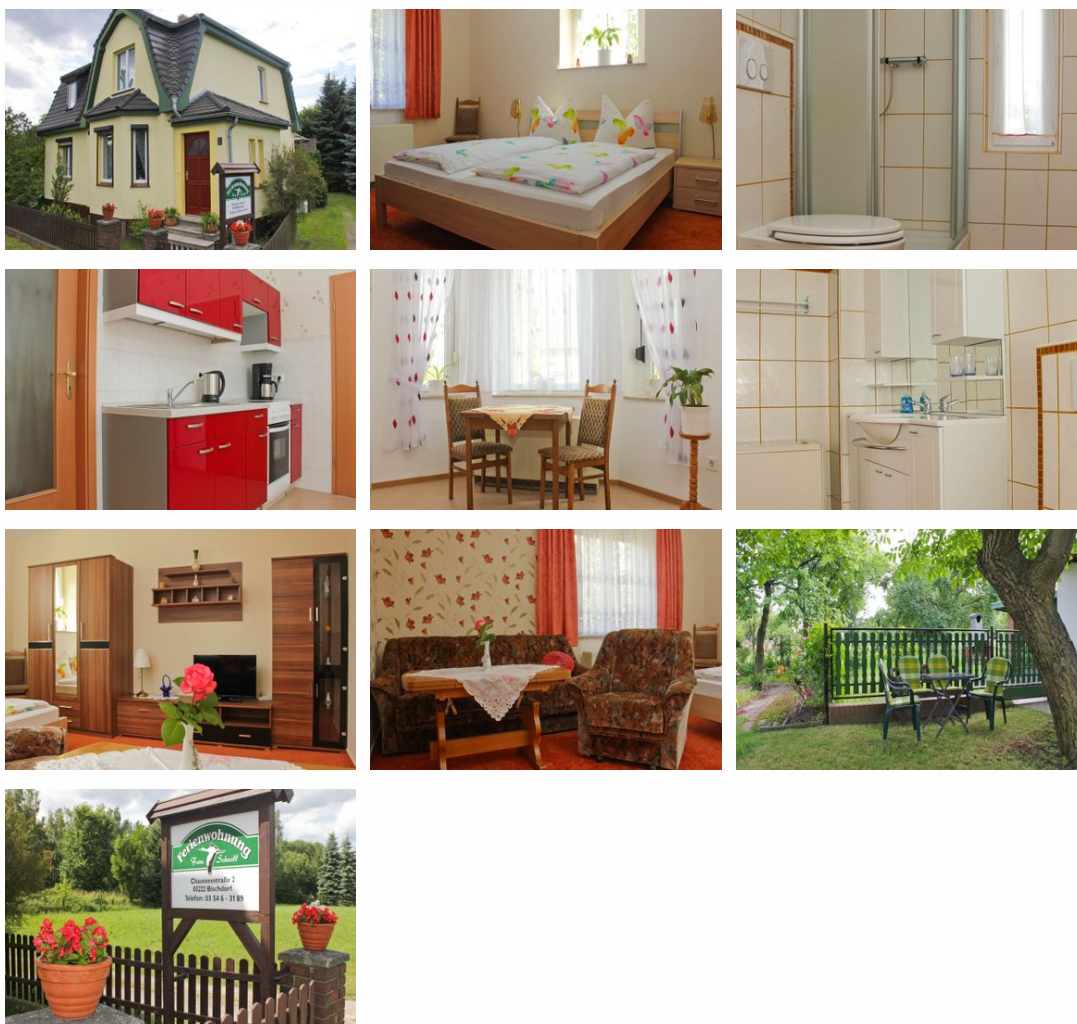

FeWo 1 "Zum Dorfschullehrer", 60 qm, 1 Schlafräum, 1 Wohn-/Schlafräum, Dusche/WC, 1. OG

Die Ferienwohnung 1 Zum Dorfschullehrer der Familie Schnell befindet sich im 1. OG und ist ca. 60 qm groß. Im Schlafzimmer befindet sich ein bequemes Doppelbett und eine Einzellege; im Wohnzimmer steht Ihnen zusätzlich eine Doppelbettcouch zur Verfügung. Neben dem Badezimmer mit Dusche/WC verfügt die Ferienwohnung über eine gut ausgestattete Küche mit einer Ecksitzbank. Über einen separaten Eingang erreichen Sie Ihre Ferienwohnung. Selbstverständlich befinden sich Parkmöglichkeiten direkt am Haus. Wenn Sie Ihre eigenen Fahrräder mitbringen möchten, dann können Sie diese gerne über Nacht von der Familie Schnell einschließen lassen.

Sanitär: Bad/WC, Dusche, Haartrockner, WC-Toilette

Service: Bettwäsche, Handtücher

Technik: WLAN, Kabel/Sat, TV, Wecker

FeWo 2 "Zum Dorfschullehrer", 42 qm, 1 kombiniertes Wohn-/ Schlafzimmer, Dusche/WC, EG

Die 2016 neu gebaute Ferienwohnung liegt in der unteren Etage des Hauses und ist über die vordere Eingangstür zu erreichen. Die Wohnung besteht aus einem Wohn-/Schlafraum, einer Küche, Bad (Dusche/WC) sowie einem Flur. Auf ca. 42 qm können hier gemütlich zwei Personen wohnen. Die geräumige Wohnküche ist ein Erkerzimmer, in dem neben der sehr gut ausgestatteten Küche auch eine Sitzgelegenheit vorhanden ist. Der Wohn-/Schlafbereich ist mit Teppichboden, einer Polstergarnitur mit Sessel, Couch und Tisch gut ausgestattet. Im hinteren Teil des Raumes bildet ein klassisches Doppelbett mit entsprechenden Nachtschränchen und Beleuchtung den Schlafbereich des Raumes. Im Garten ist Grillen, Tischtennis oder Federballspielen möglich.