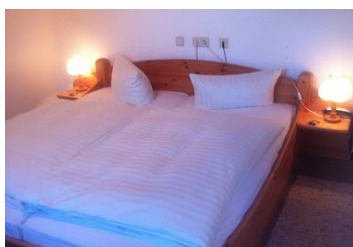

Außenanlage: Parkplatz

Essen & Trinken: Frühstück möglich, Restaurant im Hause

Freizeit: Fahrradverleih, Spielplatz

Sanitär: Dusche/WC

Service: Bettwäsche, Handtücher

Technik: WLAN, Telefon, TV

Doppelzimmer Standard

Ausstattung Zimmer

Belegung max.: max. 2 WLAN TV Nichtraucher Terrasse

Hinweise zu Haustieren

Haustiere nicht erlaubt

Allgemein: Doppelbett, Nichtraucher, Nichtraucherhaus, Tagung/Konferenz, Terrasse, wanderfreundlich

---

Außenanlage: Parkplatz

Essen & Trinken: Frühstück möglich, Restaurant im Hause

Freizeit: Fahrradverleih, Spielplatz

Sanitär: Dusche/WC

Service: Bettwäsche, Handtücher

Technik: WLAN, Telefon, TV

Doppelzimmer Superior (Spreewaldzimmer)