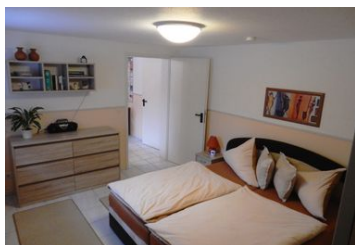

Privatzimmer Dreko

Ferienzimmer/Privatzimmer - Pension

Cottbus

Beschreibung

Gemütliches Quartier in einem neuen Einfamilienhaus (Souterrain) am nord-östlichen Stadtrand, ca. 5 km vom Stadtzentrum entfernt, sehr ruhiger Lage, der Grillplatz kann genutzt werden, Parkplatz direkt am Haus, inkl. Frühstück.* Aufgrund der aktuellen Besonderheiten (CORONA) und dem damit verbundenen Mehraufwand sind Übernachtungen für Einzelpersonen erst ab 2 Übernachtungen möglich!

Der Übernachtungs- und Frühstückspreis enthält 0,00 % MwSt.

Doppelzimmer im Souterrain, Du/WC, Nichtraucher, Frühstück

Preis inklusive Frühstück * kein W-LAN

Ausstattung Zimmer

Belegung max.: 2

TV: ja

Nichtraucher: ja