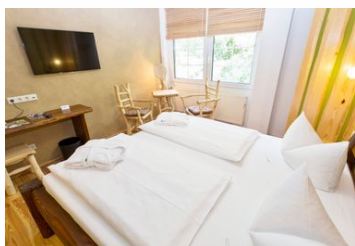

SPREE-Waldhotel Cottbus

Hotel

Cottbus

Beschreibung

Abseits von der Hektik der Großstadt, inmitten von Kiefern- und Birkenwäldern, erwarten Sie anspruchsvolle Gemütlichkeit und persönlicher Service. Rustikaler & behaglicher Wohnkomfort prägen die Einrichtung des Hotels. Es gibt eine kreativ-bodenständige Küche. Eine gemütliche Gartenterrasse lädt zum Verweilen ein. Nur 5 min mit dem Auto bis in das Stadtzentrum und 15 min vom Spreewald entfernt, bietet das Waldhotel eine optimale und vor allem verkehrsgünstige Lage. Die Taxifahrt vom Bahnhof zum Hotel hat einen Preis von ca. 8,50 Euro, ebenso die Fahrt vom Hotel zur Messe. Der Übernachtungspreis enthält 7 % MwSt., der Frühstückspreis 19 % MwSt. - Haustiere erlaubt, kostenpflichtig, 8,00 EUR pro Tag/ Tier

Doppelzimmer Komfort inkl. Frühstücksbuffet

Ausstattung Zimmer

Belegung max.: max. 3 Tiere willkommen WLAN TV Nichtraucher Terrasse

Hinweise zu Haustieren

Haustiere erlaubt

Allgemein: Aufenthaltsraum, familienfreundlich, Heizung, Hochstuhl, Nichtraucher, Nichtraucherhaus, Reise-/Kinderbett, Schreibtisch, Tagung/Konferenz, Tagungsausstattung, Terrasse, Wintergarten

Freizeit: Fahrradverleih

Sanitär: Dusche/WC, Haartrockner

Service: EC-Karten, Handtücher, Kreditkarten, Safe, Tiere willkommen, Wäscheservice, Zimmerservice

Technik: WLAN, Telefon, TV, Wecker

Doppelzimmer Standard inkl. Frühstücksbuffet