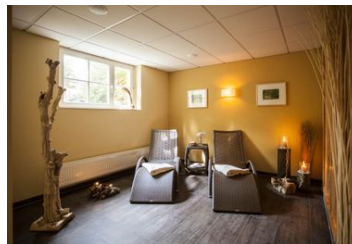

Zum Leineweber

Hotel

Burg im Spreewald

Beschreibung

Das stilvolle Hotel Zum Leineweber lädt mit seiner gemütlichen und ruhigen Lage zum Entspannen ein. Kehren sie ein in das hauseigene Restaurant und lassen Sie sich im Wellness- und Saunabereich verwöhnen.