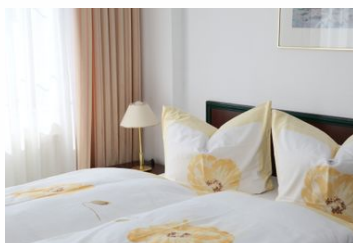

Doppelzimmer