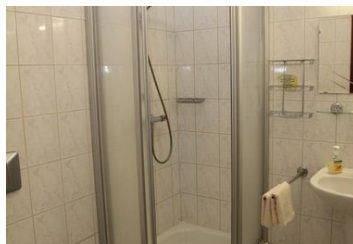

## Beschreibung

Doppelzimmer mit integrierter Küche, Dusche und WC

Tisch mit Sitzgelegenheiten

Unsere Doppelzimmer bieten jeweils 2 Personen Platz. Sie sind mit einem LCD-Fernseher (mit Kabelfernsehen) ausgestattet. Alle Zimmer haben eine integrierte Kochnische. Außerdem verfügen Sie über ausreichend Geschirr und Besteck sowie Töpfe und Pfannen und ermöglichen so eine Selbstverpflegung.

Ein bequemes Doppelbett mit getrennten Matratzen lädt zur angenehmen Nachtruhe ein.

Das Bad ist mit einer Dusche und Föhn ausgestattet.

## Doppelzimmer

---

Doppelzimmer mit integrierter Küche, Dusche und WC  
Tisch mit Sitzgelegenheiten

### Ausstattung Zimmer

---

Größe: 20 qm  
Belegung max.: 2  
WLAN: ja  
TV: ja  
Nichtraucher: ja