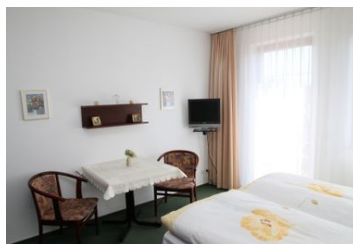

## Beschreibung

Doppelzimmer mit integrierter Küche, Dusche und WC

Tisch mit Sitzgelegenheiten

Unsere Doppelzimmer bieten jeweils 2 Personen Platz. Sie sind mit einem LCD-Fernseher (mit Kabelfernsehen) ausgestattet. Alle Zimmer haben eine integrierte Kochnische. Außerdem verfügen Sie über ausreichend Geschirr und Besteck sowie Töpfe und Pfannen und ermöglichen so eine Selbstverpflegung.

Ein bequemes Doppelbett mit getrennten Matratzen lädt zur angenehmen Nachtruhe ein.

Das Bad ist mit einer Dusche und Föhn ausgestattet.

## Doppelzimmer

---

Doppelzimmer mit integrierter Küche, Dusche und WC  
Tisch mit Sitzgelegenheiten

### Ausstattung Zimmer

---

Größe: 20 qm  
Belegung max.: 2  
WLAN: ja  
TV: ja  
Nichtraucher: ja