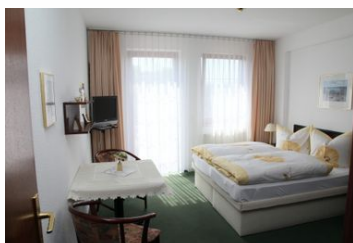

## Beschreibung

Doppelzimmer mit integrierter Küche, Dusche und WC

Tisch mit Sitzgelegenheiten

Unsere Doppelzimmer bieten jeweils 2 Personen Platz. Sie sind mit einem LCD-Fernseher (mit Kabelfernsehen) ausgestattet. Alle Zimmer haben eine integrierte Kochnische. Außerdem verfügen Sie über ausreichend Geschirr und Besteck sowie Töpfe und Pfannen und ermöglichen so eine Selbstverpflegung.

Ein bequemes Doppelbett mit getrennten Matratzen lädt zur angenehmen Nachtruhe ein.

Das Bad ist mit einer Dusche und Föhn ausgestattet.

## Doppelzimmer

---

Doppelzimmer mit integrierter Küche, Dusche und WC  
Tisch mit Sitzgelegenheiten

### Ausstattung Zimmer

---

Größe: 20 qm  
Belegung max.: 2  
WLAN: ja  
TV: ja  
Nichtraucher: ja