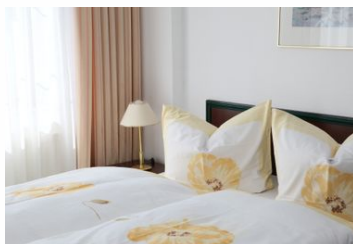

## Beschreibung

Doppelzimmer mit integrierter Küche, Dusche und WC

Tisch mit Sitzgelegenheiten

Unsere Doppelzimmer bieten jeweils 2 Personen Platz. Sie sind mit einem LCD-Fernseher (mit Kabelfernsehen) ausgestattet. Alle Zimmer haben eine integrierte Kochnische. Außerdem verfügen Sie über ausreichend Geschirr und Besteck sowie Töpfe und Pfannen und ermöglichen so eine Selbstverpflegung.

Ein bequemes Doppelbett mit getrennten Matratzen lädt zur angenehmen Nachtruhe ein.

Das Bad ist mit einer Dusche und Föhn ausgestattet.

### Ausstattung Zimmer

---

Größe: 20 qm  
Belegung max.: 2  
WLAN: ja  
TV: ja  
Nichtraucher: ja