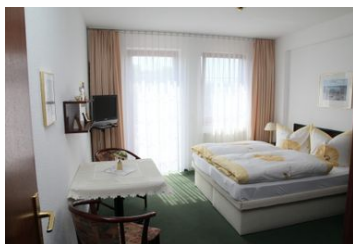

## Beschreibung

Doppelzimmer mit integrierter Küche, Dusche und WC

Tisch mit Sitzgelegenheiten

Unsere Doppelzimmer bieten jeweils 2 Personen Platz. Sie sind mit einem LCD-Fernseher (mit Kabelfernsehen) ausgestattet. Alle Zimmer haben eine integrierte Kochnische. Außerdem verfügen Sie über ausreichend Geschirr und Besteck sowie Töpfe und Pfannen und ermöglichen so eine Selbstverpflegung.

Ein bequemes Doppelbett mit getrennten Matratzen lädt zur angenehmen Nachtruhe ein.

Das Bad ist mit einer Dusche und Föhn ausgestattet.

## Doppelzimmer

---

Doppelzimmer mit integrierter Küche, Dusche und WC  
Tisch mit Sitzgelegenheiten

### Ausstattung Zimmer

---

Größe: 20 qm  
Belegung max.: 2  
WLAN: ja  
TV: ja  
Nichtraucher: ja