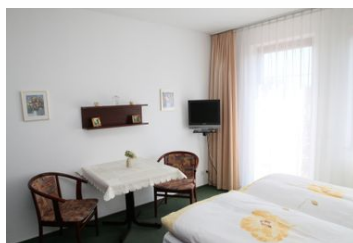

## Beschreibung

Doppelzimmer mit integrierter Küche, Dusche und WC

Tisch mit Sitzgelegenheiten

Unsere Doppelzimmer bieten jeweils 2 Personen Platz. Sie sind mit einem LCD-Fernseher (mit Kabelfernsehen) ausgestattet. Alle Zimmer haben eine integrierte Kochnische. Außerdem verfügen Sie über ausreichend Geschirr und Besteck sowie Töpfe und Pfannen und ermöglichen so eine Selbstverpflegung.

Ein bequemes Doppelbett mit getrennten Matratzen lädt zur angenehmen Nachtruhe ein.

Das Bad ist mit einer Dusche und Föhn ausgestattet.

## Doppelzimmer

---

Doppelzimmer mit integrierter Küche, Dusche und WC  
Tisch mit Sitzgelegenheiten

### Ausstattung Zimmer

---

Größe: 20 qm  
Belegung max.: 2  
WLAN: ja  
TV: ja  
Nichtraucher: ja