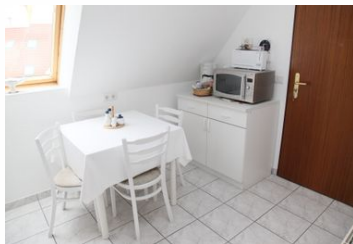

2-Raum Ferienwohnung

Ferienwohnung

Lübben im Spreewald

Beschreibung

Ferienwohnung mit zwei Räumen, separater Küche und Bad

große Dachterrasse

Tisch mit Stühlen und extra Sitzgruppe mit Couch

Die 2-Raum Ferienwohnung verfügt über zwei Räume, aufgeteilt in Schlaf- und Wohnraum. Im Wohnraum sind außerdem Aufbettungen für bis zu zwei Kinder möglich. Es verfügt über eine Sitzecke sowie einem separaten Tisch mit vier Stühlen.

In der separate Küche besteht auf Wunsch die Möglichkeit der kompletten Selbstverpflegung.

Ein bequemes Doppelbett lädt zur angenehmen Nachtruhe ein.

Das Bad ist mit einer Dusche und Fön ausgestattet.

2-Raum Ferienwohnung

Ferienwohnung mit zwei Räumen, separater Küche und Bad
große Dachterrasse
Tisch mit Stühlen und extra Sitzgruppe mit Couch

Ausstattung Zimmer

Größe: 35 qm
Belegung max.: 2
Anzahl Schlafzimmer: 1
WLAN: ja
TV: ja
Nichtraucher: ja