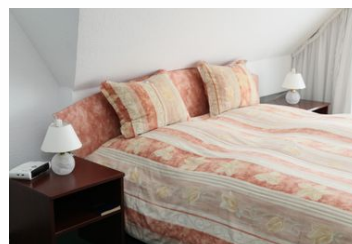

## Beschreibung

1-Raum Appartement mit separater Küche, Dusche und WC

Sitzgruppe mit Couch

Die 1-Raum Apartments bieten jeweils zwei Personen Platz. Aufbettungen sind für jeweils eine Person möglich. In einem der Studios sind auch Aufbettungen für zwei Kinder möglich. Unsere Wohnstudios sind mit einer gemütlichen Sitzecke und LCD-TV (Kabel-TV) ausgestattet.

Sie verfügen über eine separate Küche und bieten die Möglichkeit der kompletten Selbstverpflegung.

Ein bequemes Doppelbett mit getrennten Matratzen lädt zur angenehmen Nachtruhe ein.

Das Bad ist mit einer Dusche und Föhn ausgestattet.

## 1-Raum Appartement

---

1-Raum Appartement mit separater Küche, Dusche und WC  
Sitzgruppe mit Couch

### Ausstattung Zimmer

---

- Größe: 30 qm
- Belegung max.: 2
- WLAN: ja
- TV: ja
- Nichtraucher: ja