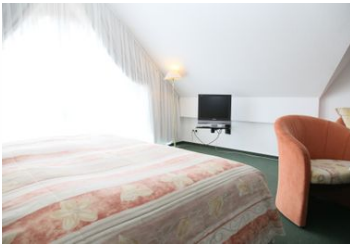

## Beschreibung

1-Raum Appartement mit separater Küche, Dusche und WC

Sitzgruppe mit Couch

Die 1-Raum Apartments bieten jeweils zwei Personen Platz. Aufbettungen sind für jeweils eine Person möglich. In einem der Studios sind auch Aufbettungen für zwei Kinder möglich. Unsere Wohnstudios sind mit einer gemütlichen Sitzecke und LCD-TV (Kabel-TV) ausgestattet.

Sie verfügen über eine separate Küche und bieten die Möglichkeit der kompletten Selbstverpflegung.

Ein bequemes Doppelbett mit getrennten Matratzen lädt zur angenehmen Nachtruhe ein.

Das Bad ist mit einer Dusche und Föhn ausgestattet.

## 1-Raum Appartement

---

1-Raum Appartement mit separater Küche, Dusche und WC  
Sitzgruppe mit Couch

### Ausstattung Zimmer

---

- Größe: 30 qm
- Belegung max.: 2
- WLAN: ja
- TV: ja
- Nichtraucher: ja