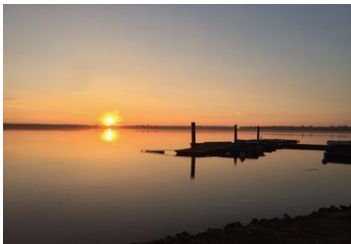

Stausee-Haus

Ferienhaus

Neuhausen

Beschreibung

Eine traumhafte Ferienresidenz direkt am Spremberger-Stausee: Unser luxuriöses Ferienhaus macht Ihren Urlaub

unvergesslich. Der Spremberger Stausee liegt ca. 10 Kilometer südlich von Cottbus, eine ruhige und ursprüngliche Gegend.

Unser Haus mit zwei Etagen und über 120 qm Wohnfläche liegt in exklusiver Bestlage und ist nur 50 Meter vom Strand entfernt, die Ausstattung ist luxuriös und stilvoll: von der Dampfdusche über die private Feuerstelle, Grillplatz bis hin zum Balkon mit Blick auf den idyllischen See.

Holzterrasse

Balkon mit Blick auf den See mit Sitzgruppe für 4 Personen

Wunderschöner Naturgarten mit vielen Sitzmöglichkeiten

Feuerstelle und Grillplatz vor dem Haus

Moderne Fernseher (LCD-TV), SAT TV je Etage

Abenteuerspielplatz in der Nähe

Wir freuen uns auf Ihren Besuch.

Stausee-Haus

Eine traumhafte Ferienresidenz direkt am Spremberger-Stausee: Unser luxuriöses Ferienhaus macht Ihren Urlaub unvergesslich. Der Spremberger Stausee liegt ca. 10 Kilometer südlich von Cottbus, eine ruhige und ursprüngliche Gegend.